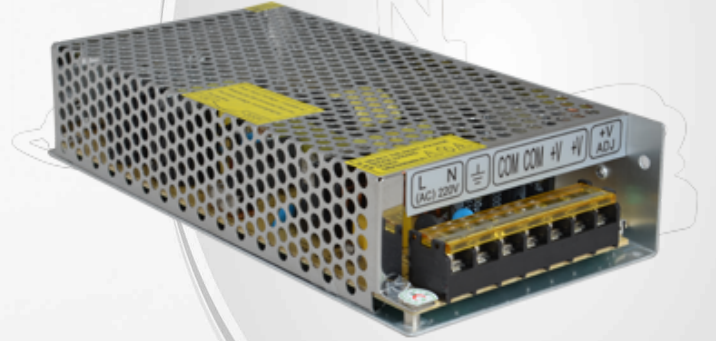

“her zaman yanınızdayız..”
We Are Always With You...

AD-2485M

24V 8,5A Adaptör

ICU

MERKEZ

Halil Rifat Paşa Mah. Yüzer Havuz Sk. Perpa Ticaret
Merkezi A-Blok No:1 İç Kapı No:1487 Şişli - İSTANBUL
0 850 850 90 90
0 212 320 42 01

FABRİKA

Astım O.S.B. 1.Cd.No:18 Efeler / AYDIN
0 850 850 90 90
0 256 212 40 70