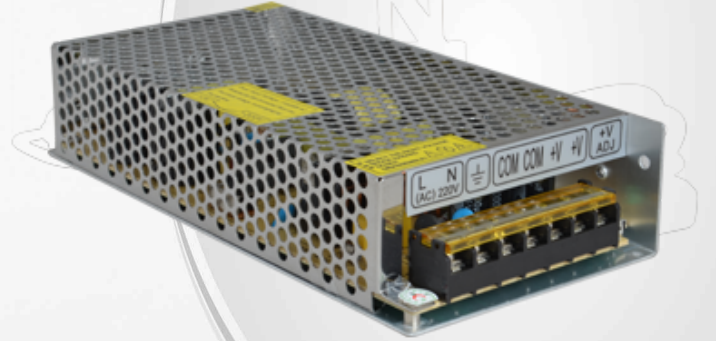

“her zaman yanınızdayız..”
We Are Always With You...

12V 15A W2-20 Led Arası 24 Kamera/42-59 Led Arası 18 Kamera//63-119 Led Arası 15 Kamera//1M-3M Led Arası 21 Kamera//4M Led 15 Kamera//6M ve 6BA Ledler 13 Kamera/655K-1255K Led Arası 17 Kamera(kablo;kalite,kesit,mesafeye göre değişiklik gösterebilir)

AD-15M

ICU

• DC 12V 15A

• Metal

MERKEZ

Halil Rifat Paşa Mah. Yüzer Havuz Sk. Perpa Ticaret
Merkezi A-Blok No:1 İç Kapı No:1487 Şişli - İSTANBUL
0 850 850 90 90
0 212 320 42 01

FABRİKA

Astim O.S.B. 1.Cd.No:18 Efeler / AYDIN
0 850 850 90 90
0 256 212 40 70