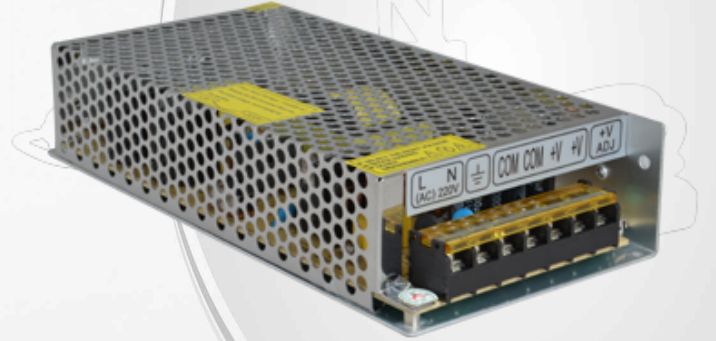

“her zaman yanınızdayız..”

AD-20M

12V 20A /12-36 Led Arası 32 Kamera//42-59 Led Arası 26 Kamera/63-119 Led Arası 20 Kamera//1M-3M Led Arası 28 Kamera/4M Led 20 Kamera//6M ve 6BA Ledler 18 Kamera/655K-1255K Led Arası 23 Kamera(kablo;kalite,kesit,mesafeye göre değişiklik gösterebilir)

ICU

• DC 12V 20A

• Metal

MERKEZ

Halil Rifat Paşa Mah. Yüzer Havuz Sk. Perpa Ticaret
Merkezi A-Blok No:1 İç Kapı No:1487 Şişli - İSTANBUL
0 850 850 90 90
0 212 320 42 01

FABRİKA

Astım O.S.B. 1.Cd.No:18 Efeler / AYDIN
0 850 850 90 90
0 256 212 40 70