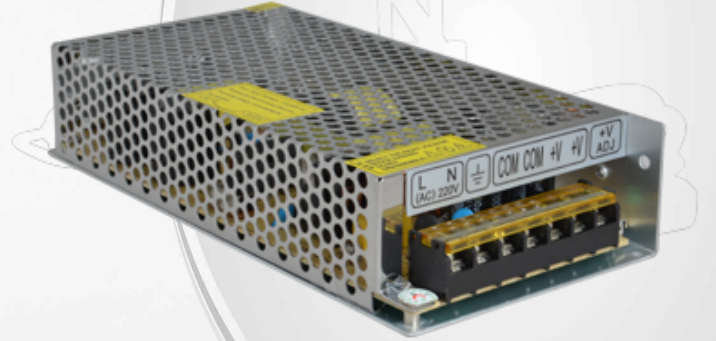

“her zaman yanınızdayız..”
We Are Always With You...

AD-2405M
24V 5A Adaptör

ICU

MERKEZ

Halil Rifat Paşa Mah. Yüzer Havuz Sk. Perpa Ticaret
Merkezi A-Blok No:1 İç Kapı No:1487 Şişli - İSTANBUL
0 850 850 90 90
0 212 320 42 01